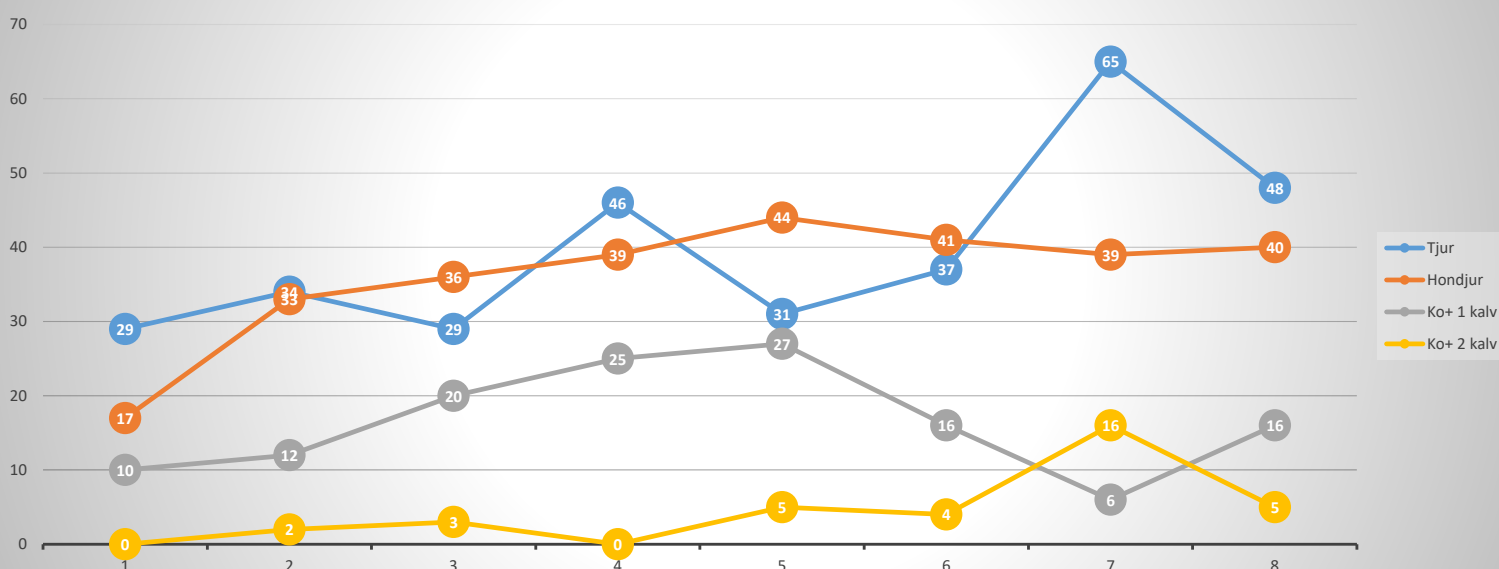

År	Areal	Mantim	Tjur	Hondjur	Ko+ 1 kalv	Ko+ 2 kalv	Ens. kalva(ar)	Bestär	Index	Tjur-	Kalv-
2015	17101	4908	29	17	10	0	0	9	0,017	52%	37%
2016	18534	4612	34	33	12	2	2	10	0,024	42%	38%
2017	18955	4805	29	36	20	3	0	5	0,025	33%	44%
2018	21000	5304	46	39	25	0	0	7	0,027	42%	39%
2019	21500	5437	31	44	27	5	1	9	0,028	29%	50%
2020	22000	5634	37	41	16	4	2	1	0,022	38%	43%
2021	22000	5512	65	39	6	16	0	5	0,031	52%	62%
2022	22500	5585	48	40	16	5	0	6	0,025	44%	43%

Antal observationer

Reproduktion

Index