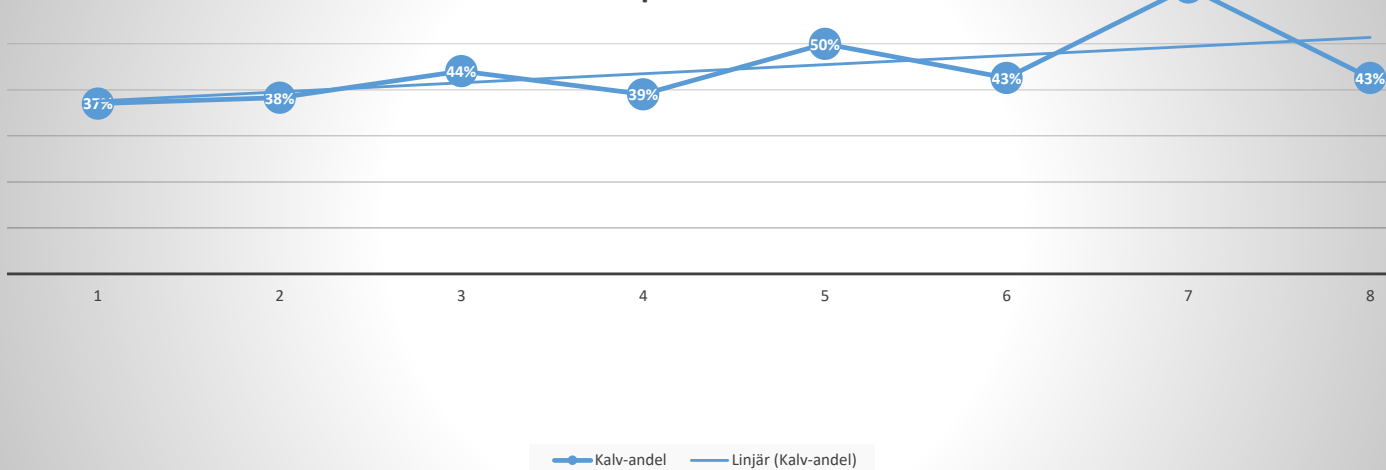

År	Areal	Mantim	Tjur	Hondjur	Ko+ 1 kalv	Ko+ 2 kalv	Ens. kalva(ar)	Bestär	Index	Tjur-	Kalv-
2015	17101	4908	29	17	10	0	0	9	0,017	52%	37%
2016	18534	4612	34	33	12	2	2	10	0,024	42%	38%
2017	18955	4805	29	36	20	3	0	5	0,025	33%	44%
2018	21000	5304	46	39	25	0	0	7	0,027	42%	39%
2019	21500	5437	31	44	27	5	1	9	0,028	29%	50%
2020	22000	5634	37	41	16	4	2	1	0,022	38%	43%
2021	22000	5512	65	39	6	16	0	5	0,031	52%	62%
2022	22500	5585	48	40	16	5	0	6	0,025	44%	43%

Antal observationer

Reproduktion

Index